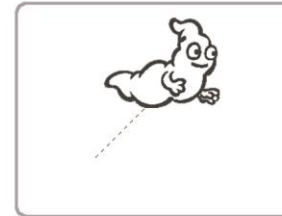

DESLIZAR

PREPARA-TE

Importa um traje ou pinto o teu

quando clicado

TENTA ESTE CÓDIGO

Experimenta valores diferentes

deslize em 1 segundos para x: 20 y: 80

deslize em 1 segundos para x: 10 y: -20

deslize em 2 segundos para x: -110 y: -100

Clica na bandeira verde para iniciar

FAZ!

DICA EXTRA

Vê aqui a posição da sprite nos eixos XY

DESLIZAR

Mover suavemente de um ponto para outro

Adaptação: Paula Freire